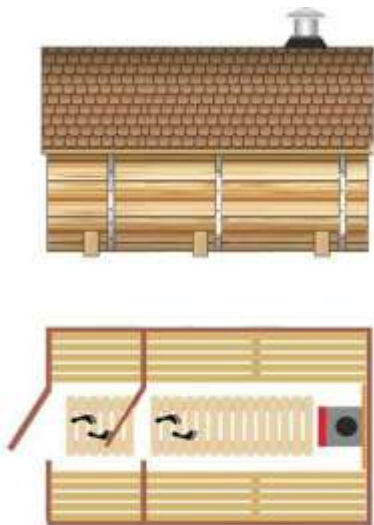

Характеристики

1 отделение

Диаметр: 2,2 метра
Длина парной: 2 метра
Общая длина: 2,2 метра

Из ели: 89 Т.р.

Комплектация:

- Каркас: брус из ели цвет на выбор;
- Гибкая черепица
- Дровяная печь с внутренней или внешней топкой;
- Дымоход (сталь, сэндвич);
- Окно в парной 30х40 см;
- 2 полка в парной;
- Напольный трапик;
- Стальные обручи снаружи с регуляторами стяжек;
- Дверь на вход деревянная остекленная 1800х700 мм;
- 2 опоры под баню;
- Обработка антисептиком в 2 слоя

Баня бочка "Эконом" 3 метра

Характеристики

2 отделения

Диаметр:	2,2 метра
Парная:	2 метра
Предбанник:	1 метр
Общая длина:	3 метра

Из ели: **129** т.р.

Комплектация:

- Каркас: брус из ели цвет на выбор;
- Гибкая черепица
- Дровяная печь с внутренней или внешней топкой;
- Дымоход (сталь, сэндвич);
- Окно в парной 30х40 см;
- 2 полка в парной;
- 2 полка в предбаннике;
- Напольный трапик;
- Стальные обручи снаружи с регуляторами стяжек;
- Двери деревянные остекленные 1800х700 мм;
- 3 опоры под баню;
- Обработка антисептиком в 2 слоя

Баня бочка "Стандарт" 3,5 метра

Характеристики

2 отделения

Диаметр:	2,2 метра
Парная:	2 метра
Предбанник:	1,5 метра
Общая длина:	3,5 метра

Из ели: **149** т.р.

Комплектация:

- Каркас: брус из ели цвет на выбор;
- Гибкая черепица цвет на выбор;
- Дровяная печь с внутренней или внешней топкой;
- Дымоход (сталь, сэндвич);
- Окно в парной 30х40 см;
- 2 полка в парной;
- 2 полка в предбаннике;
- Напольный трапик;
- Стальные обручи снаружи с регуляторами стяжек;
- Двери деревянные остекленные 1800х700 мм;
- 3 опоры под баню;
- Обработка антисептиком в 2 слоя