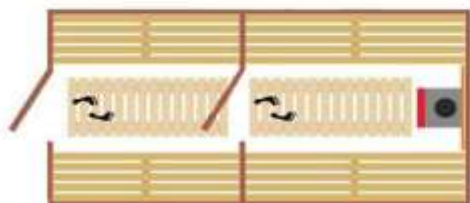

Баня бочка "Эконом" 3 метра

Характеристики

2 отделения

Диаметр:	2,2 метра
Парная:	2 метра
Предбанник:	1 метр
Общая длина:	3 метра

Из ели: **129** т.р.

Комплектация:

- Каркас: брус из ели цвет на выбор;
- Гибкая черепица
- Дровяная печь с внутренней или внешней топкой;
- Дымоход (сталь, сэндвич);
- Окно в парной 30х40 см;
- 2 полка в парной;
- 2 полка в предбаннике;
- Напольный трапик;
- Стальные обручи снаружи с регуляторами стяжек;
- Двери деревянные остекленные 1800х700 мм;
- 3 опоры под баню;
- Обработка антисептиком в 2 слоя

Баня бочка "Стандарт" 3,5 метра

Характеристики

2 отделения

Диаметр:	2,2 метра
Парная:	2 метра
Предбанник:	1,5 метра
Общая длина:	3,5 метра

Из ели: **149** т.р.

Комплектация:

- Каркас: брус из ели цвет на выбор;
- Гибкая черепица цвет на выбор;
- Дровяная печь с внутренней или внешней топкой;
- Дымоход (сталь, сэндвич);
- Окно в парной 30х40 см;
- 2 полка в парной;
- 2 полка в предбаннике;
- Напольный трапик;
- Стальные обручи снаружи с регуляторами стяжек;
- Двери деревянные остекленные 1800х700 мм;
- 3 опоры под баню;
- Обработка антисептиком в 2 слоя

Баня бочка "Люкс" 6 метров

Характеристики

3 отделения

Диаметр:	2,2 метра
Парная:	2 метра
Помывочная:	2 метра
Предбанник:	2 метра
Общая длина:	6 метров

Из ели: **210** т.р.

Комплектация:

- Каркас: брус из ели цвет на выбор;
- Гибкая черепица цвет на выбор;
- Дровяная печь с внутренней или внешней топкой;
- Дымоход (сталь, сэндвич);
- Окно в парной 30х40 см;
- 2 полка в парной;
- 2 полка в предбаннике;
- Напольный трапик;
- Стальные обручи снаружи с регуляторами стяжек;
- Двери деревянные остекленные 1800х700 мм;
- 3 опоры под баню;
- Обработка антисептиком в 2 слоя

КВАДРОБОЧКИ

Квадробочка "ЛЮКС" - 5 метров

Характеристики

3 отделения

Высота:	2,2 метра
Ширина:	2,2 метра
Парная:	2 метра
Помывочная:	1 метр
Предбанник:	2 метра
Общая длина:	5 метров

Из ели: **225** Т.р.

Комплектация: