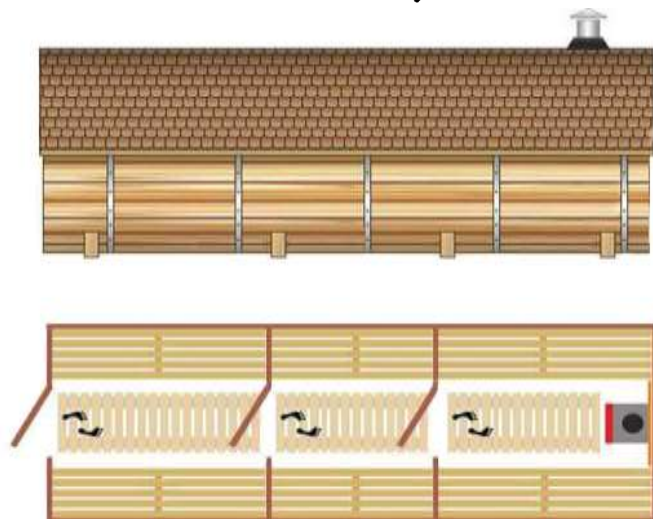

Баня бочка "Стандарт" 3,5 метра

Характеристики

2 отделения

Диаметр:	2,2 метра
Парная:	2 метра
Предбанник:	1,5 метра
Общая длина:	3,5 метра

Из ели: **149** т.р.

Комплектация:

- Каркас: брус из ели цвет на выбор;
- Гибкая черепица цвет на выбор;
- Дровяная печь с внутренней или внешней топкой;
- Дымоход (сталь, сэндвич);
- Окно в парной 30х40 см;
- 2 полка в парной;
- 2 полка в предбаннике;
- Напольный трапик;
- Стальные обручи снаружи с регуляторами стяжек;
- Двери деревянные остекленные 1800х700 мм;
- 3 опоры под баню;
- Обработка антисептиком в 2 слоя

Баня бочка "Семейная" 4 метра

Характеристики

2 отделения

Диаметр:	2,2 метра
Парная:	2 метра
Предбанник:	2 метра
Общая длина:	4 метра

Из ели: **169** т.р.

Комплектация:

- Каркас: брус из ели цвет на выбор;
- Гибкая черепица цвет на выбор;
- Дровяная печь с внутренней или внешней топкой;
- Дымоход (сталь, сэндвич);
- Окно в парной 30x40 см;
- 2 полка в парной;
- 2 полка в предбаннике;
- Напольный трапик;
- Стальные обручи снаружи с регуляторами стяжек;
- Двери деревянные остекленные 1800x700 мм;
- 3 опоры под баню;
- Обработка антисептиком в 2 слоя

Баня бочка "Люкс" 6 метров

Характеристики

3 отделения

Диаметр:	2,2 метра
Парная:	2 метра
Помывочная:	2 метра
Предбанник:	2 метра
Общая длина:	6 метров

Из ели: **210** т.р.

Комплектация:

- Каркас: брус из ели цвет на выбор;
- Гибкая черепица цвет на выбор;
- Дровяная печь с внутренней или внешней топкой;
- Дымоход (сталь, сэндвич);
- Окно в парной 30х40 см;
- 2 полка в парной;
- 2 полка в предбаннике;
- Напольный трапик;
- Стальные обручи снаружи с регуляторами стяжек;
- Двери деревянные остекленные 1800х700 мм;
- 3 опоры под баню;
- Обработка антисептиком в 2 слоя

КВАДРОБОЧКИ

Квадробочка "ЛЮКС" - 5 метров

Характеристики

3 отделения

Высота:	2,2 метра
Ширина:	2,2 метра
Парная:	2 метра
Помывочная:	1 метр
Предбанник:	2 метра
Общая длина:	5 метров

Из ели: **225** Т.р.

Комплектация: