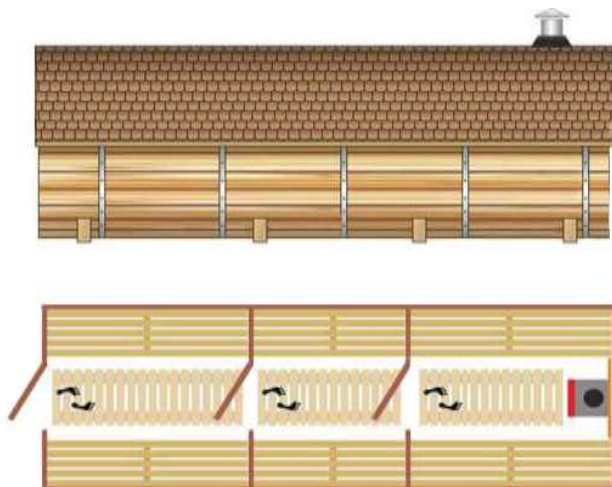

Баня бочка "Стандарт" 3,5 метра

Характеристики

2 отделения

Диаметр:	2,2 метра
Парная:	2 метра
Предбанник:	1,5 метра
Общая длина:	3,5 метра

Из ели: **149** т.р.

Комплектация:

- Каркас: брус из ели цвет на выбор;
- Гибкая черепица цвет на выбор;
- Дровяная печь с внутренней или внешней топкой;
- Дымоход (сталь, сэндвич);
- Окно в парной 30х40 см;
- 2 полка в парной;
- 2 полка в предбаннике;
- Напольный трапик;
- Стальные обручи снаружи с регуляторами стяжек;
- Двери деревянные остекленные 1800х700 мм;
- 3 опоры под баню;
- Обработка антисептиком в 2 слоя

Баня бочка "Семейная" 4 метра

Характеристики

2 отделения

Диаметр:	2,2 метра
Парная:	2 метра
Предбанник:	2 метра
Общая длина:	4 метра

Из ели: **169** т.р.

Комплектация:

- Каркас: брус из ели цвет на выбор;
- Гибкая черепица цвет на выбор;
- Дровяная печь с внутренней или внешней топкой;
- Дымоход (сталь, сэндвич);
- Окно в парной 30x40 см;
- 2 полка в парной;
- 2 полка в предбаннике;
- Напольный трапик;
- Стальные обручи снаружи с регуляторами стяжек;
- Двери деревянные остекленные 1800x700 мм;
- 3 опоры под баню;
- Обработка антисептиком в 2 слоя

Баня бочка "Люкс" 6 метров

Характеристики

3 отделения

Диаметр:	2,2 метра
Парная:	2 метра
Помывочная:	2 метра
Предбанник:	2 метра
Общая длина:	6 метров

Из ели: **210** т.р.

Комплектация:

- Каркас: брус из ели цвет на выбор;
- Гибкая черепица цвет на выбор;
- Дровяная печь с внутренней или внешней топкой;
- Дымоход (сталь, сэндвич);
- Окно в парной 30х40 см;
- 2 полка в парной;
- 2 полка в предбаннике;
- Напольный трапик;
- Стальные обручи снаружи с регуляторами стяжек;
- Двери деревянные остекленные 1800х700 мм;
- 3 опоры под баню;
- Обработка антисептиком в 2 слоя