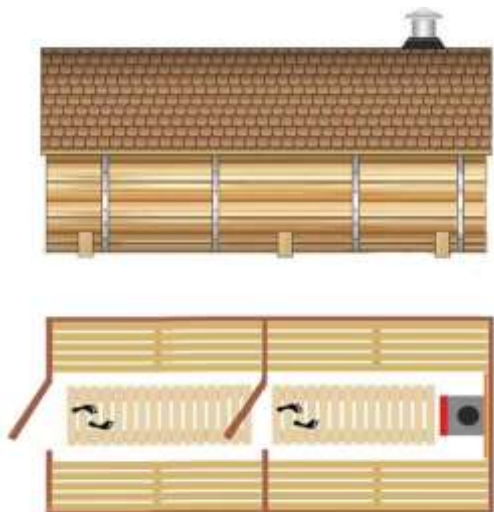

Баня бочка "Эконом" 3 метра

Характеристики

2 отделения

Диаметр:	2,2 метра
Парная:	2 метра
Предбанник:	1 метр
Общая длина:	3 метра

Из ели: **129** т.р.

Комплектация:

- Каркас: брус из ели цвет на выбор;
- Гибкая черепица
- Дровяная печь с внутренней или внешней топкой;
- Дымоход (сталь, сэндвич);
- Окно в парной 30х40 см;
- 2 полка в парной;
- 2 полка в предбаннике;
- Напольный трапик;
- Стальные обручи снаружи с регуляторами стяжек;
- Двери деревянные остекленные 1800х700 мм;
- 3 опоры под баню;
- Обработка антисептиком в 2 слоя

Баня бочка "Стандарт" 3,5 метра

Характеристики

2 отделения

Диаметр:	2,2 метра
Парная:	2 метра
Предбанник:	1,5 метра
Общая длина:	3,5 метра

Из ели: **149** т.р.

Комплектация:

- Каркас: брус из ели цвет на выбор;
- Гибкая черепица цвет на выбор;
- Дровяная печь с внутренней или внешней топкой;
- Дымоход (сталь, сэндвич);
- Окно в парной 30х40 см;
- 2 полка в парной;
- 2 полка в предбаннике;
- Напольный трапик;
- Стальные обручи снаружи с регуляторами стяжек;
- Двери деревянные остекленные 1800х700 мм;
- 3 опоры под баню;
- Обработка антисептиком в 2 слоя

Баня бочка "Семейная" 4 метра

Характеристики

2 отделения

Диаметр:	2,2 метра
Парная:	2 метра
Предбанник:	2 метра
Общая длина:	4 метра

Из ели: **169** т.р.

Комплектация:

- Каркас: брус из ели цвет на выбор;
- Гибкая черепица цвет на выбор;
- Дровяная печь с внутренней или внешней топкой;
- Дымоход (сталь, сэндвич);
- Окно в парной 30x40 см;
- 2 полка в парной;
- 2 полка в предбаннике;
- Напольный трапик;
- Стальные обручи снаружи с регуляторами стяжек;
- Двери деревянные остекленные 1800x700 мм;
- 3 опоры под баню;
- Обработка антисептиком в 2 слоя